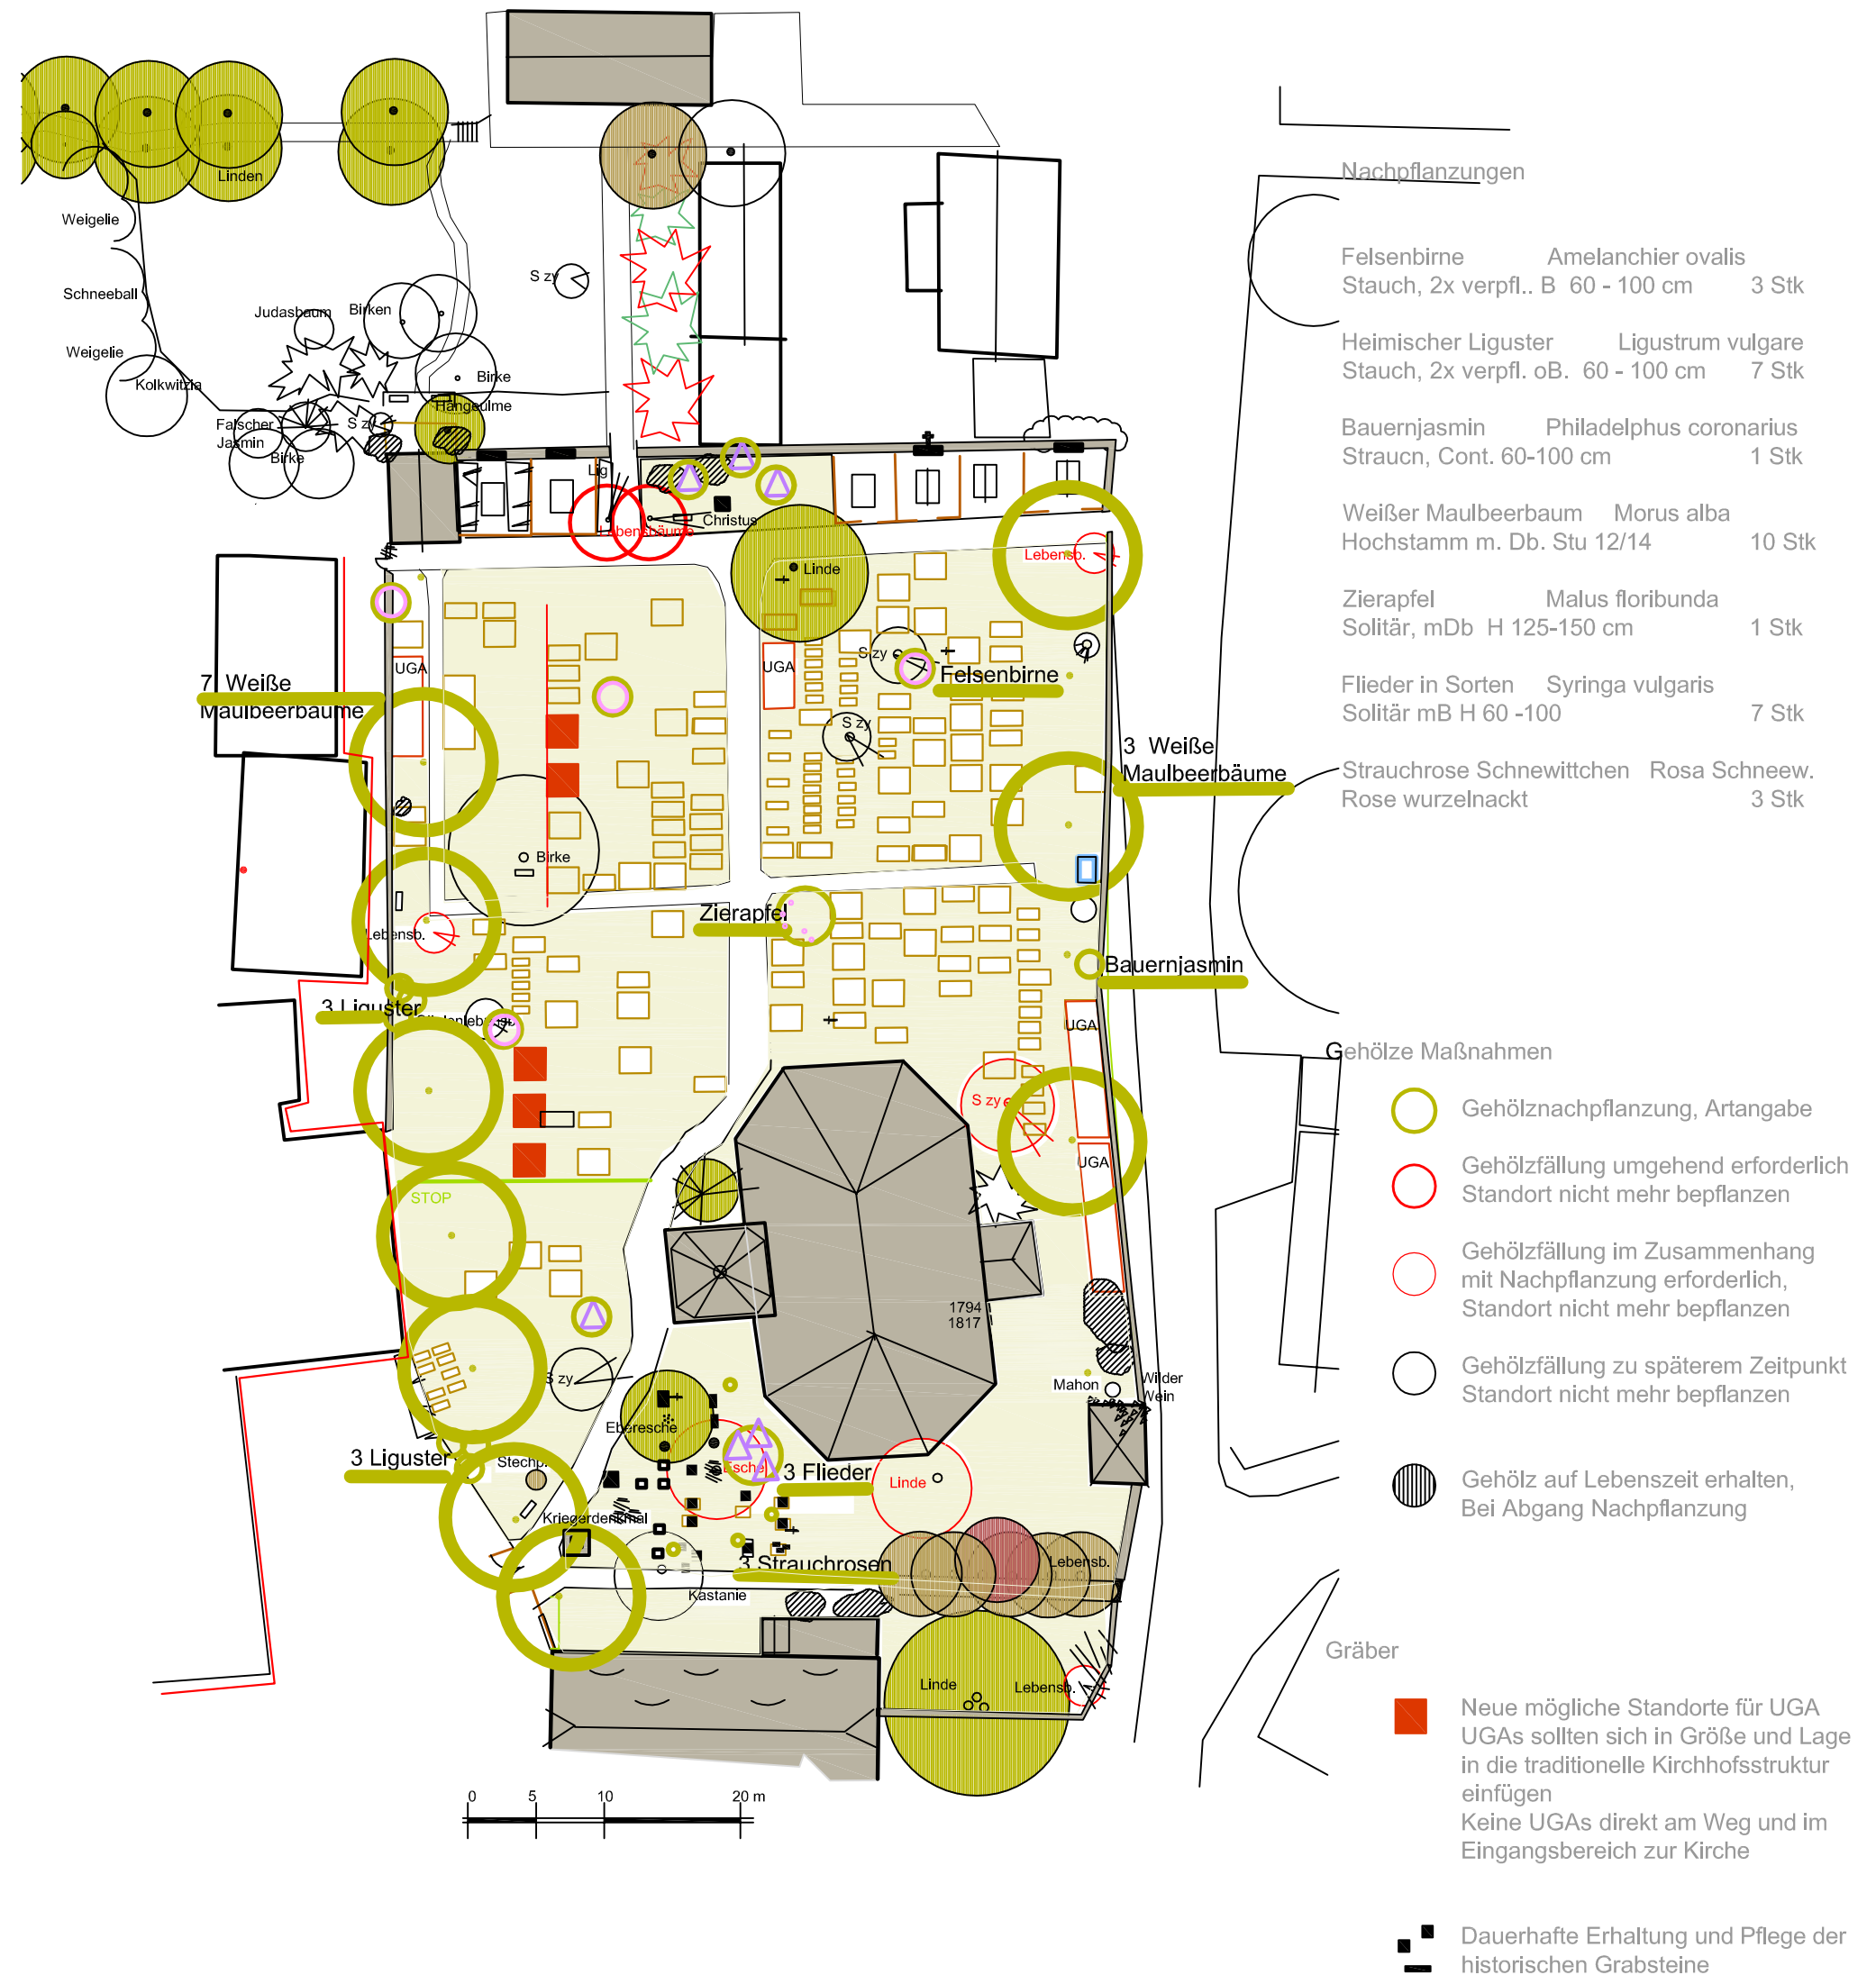

# KIRCHHOF UHYST A.T. ENTWICKLUNGSKONZEPTION

## KIRCHHOF UHYST A.T. LEITBILD

Im Auftrag der Ev.- Luth. Kirchgemeinde Uhyt-Burkau  
Taucherwaldstraße 70 01906 Burkau

Dr. ing. Annette Haufe, Landschaftsarchitektin, Büro HLP  
Kaitzer Str.106, 01187 Dresden Sept.19 - März 20 M 1:500  
Achtung Plangrundlage Luftbild, kein Vermessungsplan!